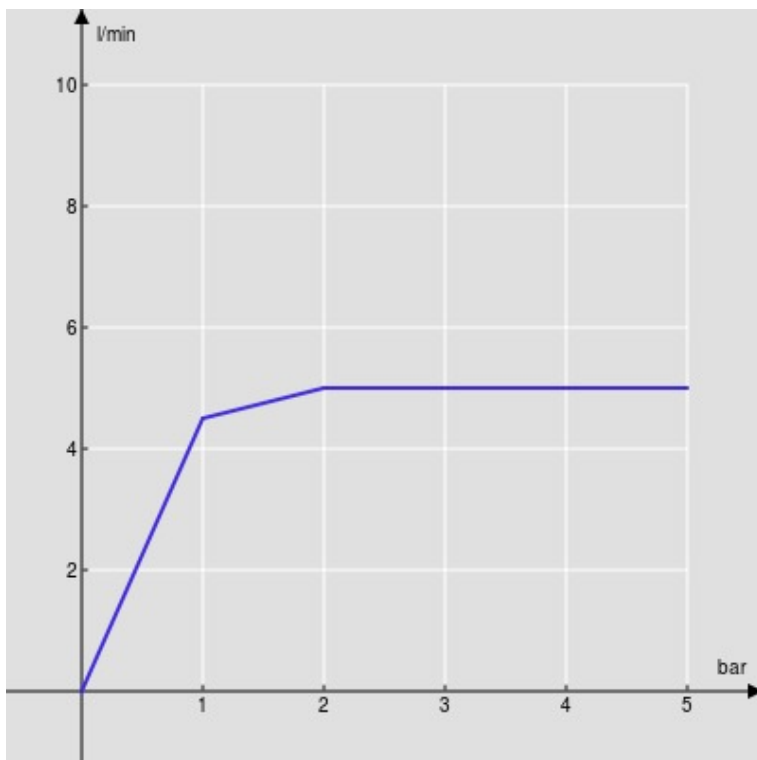

SPECIFICHE

Monocomando a bacinella

Diamond smoke PVD

Aeratore anticalcare M 18 x 1, portata 5 l/min

Bocca girevole

Scarico 1 1/4" push

Flessibili inox ø 3/8"

Limitatore di energia con apertura in acqua fredda

Imballo: 66 x 34,5 x 7 cm / 0,01594 m<sup>3</sup>

DIAGRAMMA DI PORTATA: ACQUA CALDA/FREDDA

— Aeratore

DIAGRAMMA DI PORTATA: ACQUA MISCELATA

— Aeratore