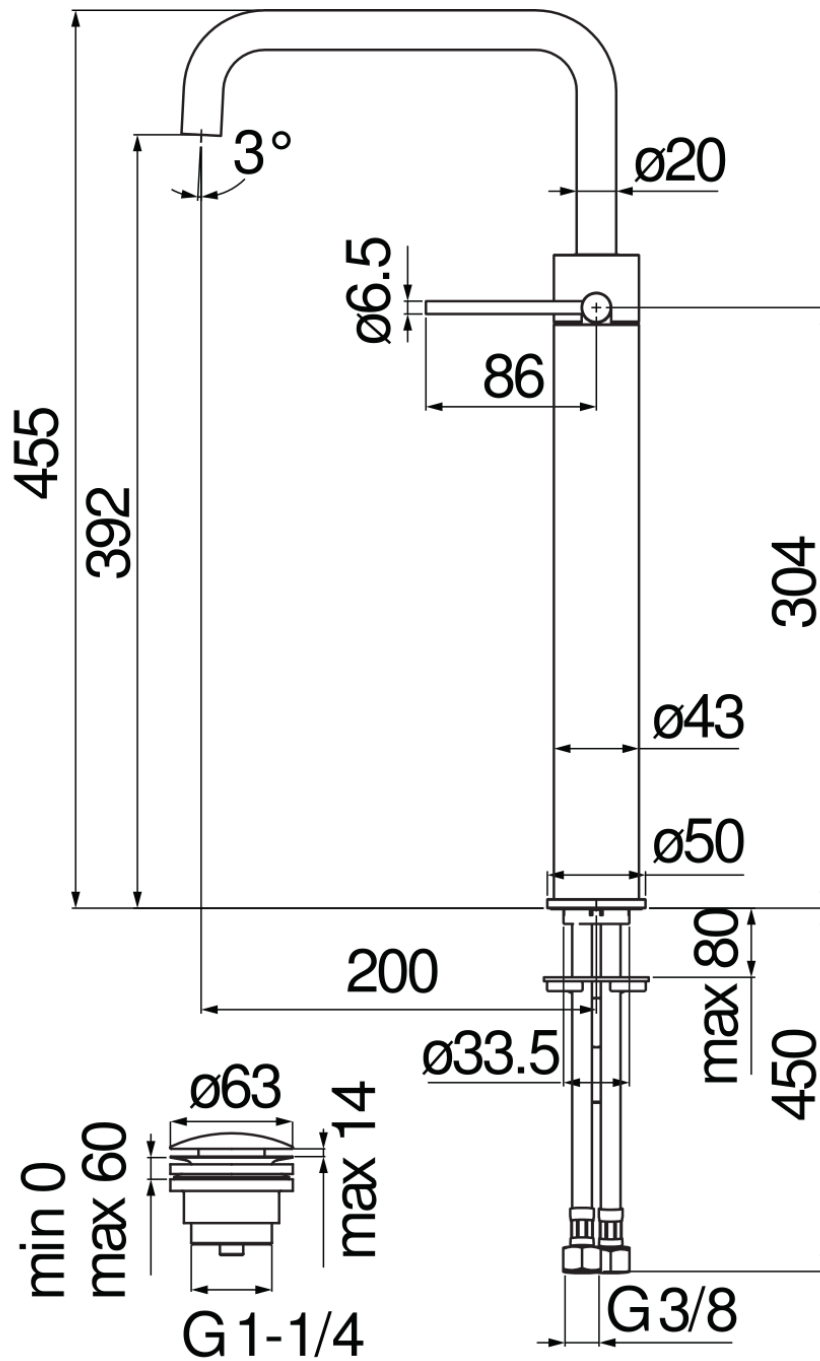

SPECIFICHE

Monocomando a bacinella

Diamond smoke PVD

Aeratore anticalcare M 18 x 1, portata 5 l/min

Bocca girevole

Scarico 1 1/4" push

Flessibili inox ø 3/8"

Limitatore di energia con apertura in acqua fredda

Imballo: 66 x 34,5 x 7 cm / 0,01594 m<sup>3</sup>

DIAGRAMMA DI PORTATA: ACQUA CALDA/FREDDA

— Aeratore

DIAGRAMMA DI PORTATA: ACQUA MISCELATA

— Aeratore