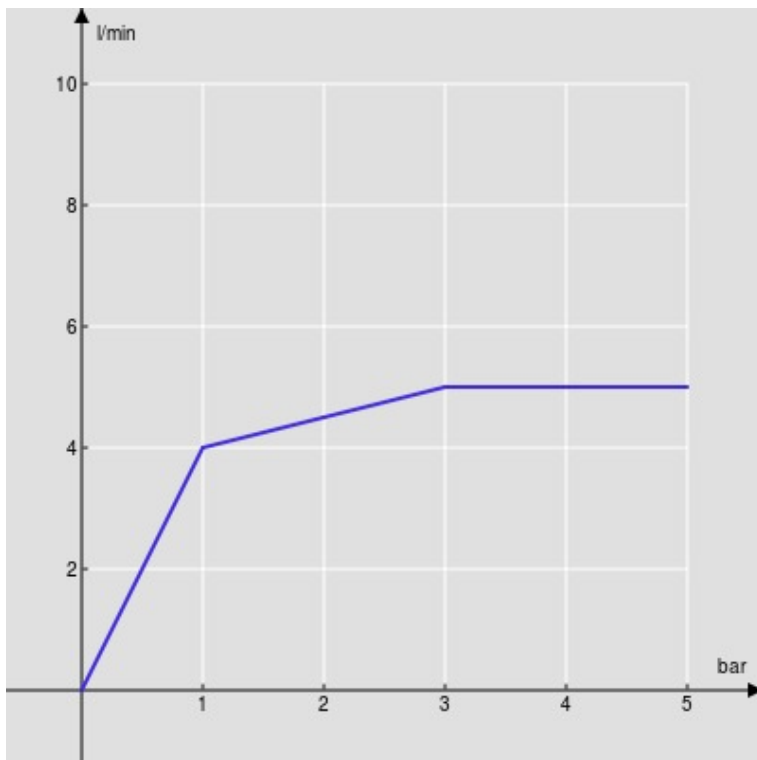

SPECIFICHE

Monocomando a bacinella

Diamond smoke PVD

Aeratore anticalcare M 18 x 1, portata 5 l/min

Bocca girevole

Scarico 1 1/4" push

Flessibili inox ø 3/8"

Limitatore di energia con apertura in acqua fredda

Imballo: 66 x 34,5 x 7 cm / 0,01594 m<sup>3</sup>

DIAGRAMMA DI PORTATA: ACQUA CALDA/FREDDA

— Aeratore

DIAGRAMMA DI PORTATA: ACQUA MISCELATA

— Aeratore